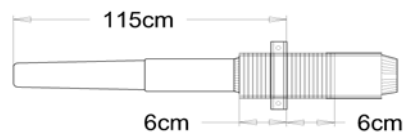

Anzahl: \_\_\_\_\_ BB:..... STB:.....

SCHAFT:		Ø	Biegung	Riemengewicht
Normal	<input type="checkbox"/>	57mm	54mm = Weich	2550-2630gr
Steif	<input type="checkbox"/>	57mm	44mm = Mittel	2550-2630gr
Slimline	<input type="checkbox"/>	53mm	52mm = Weich	2500-2710gr

**LÄNGE:** Feste Länge .....cm Mittlere Klemmringposition bei Innenhebel 115cm und Länge X

Verstellbare 374 - 379cm  lang 115cm und 376cm Länge

Länge von - bis: 371 - 376cm  mittel 115cm und 374cm Länge

368 - 373cm  kurz 115cm und 371cm Länge

Andere Länge: ..... - .....cm  Andere Manschettenposition, Innenhebel:.....bei Riemenlänge von:.....

**BLATT:**

Macon  57cm x 20,3cm klassisches Blatt

Smoothie  glattes Blatt

Mit Vortexkante  Ja  Nein

**BLATTGRÖßE Smoothie:**

	Größe	Fläche
Groß	55cm x 25,5cm	1161,5cm <sup>2</sup>
Mittel	53,5cm x 25,5cm	1123,5cm <sup>2</sup>
Klein	52cm x 25,5cm	1085,5cm <sup>2</sup>
Abgerundet groß	55cm x 25,5cm	1154,5cm <sup>2</sup>
Abgerundet mittel	53,5cm x 25,5cm	1116,5cm <sup>2</sup>
Abgerundet klein	52cm x 25,5cm	1078,5cm <sup>2</sup>