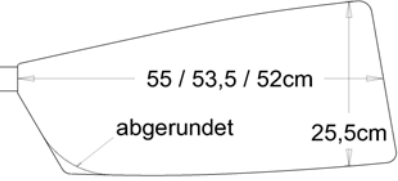

Anzahl: \_\_\_\_\_ BB:..... STB:.....

SCHAFT:		Ø	Biegung	Riemengewicht
Normal	<input type="checkbox"/>	57mm	54mm = Weich	2550-2630gr
Steif	<input type="checkbox"/>	57mm	44mm = Mittel	2550-2630gr
Slimline	<input type="checkbox"/>	53mm	52mm = Weich	2500-2710gr

**LÄNGE:** Feste Länge .....cm Mittlere Klemmringposition bei Innenhebel 115cm und Länge X

Verstellbare 374 - 379cm  lang 115cm und 376cm Länge

Länge von - bis: 371 - 376cm  mittel 115cm und 374cm Länge

368 - 373cm  kurz 115cm und 371cm Länge

Andere Länge: ..... - .....cm  Andere Manschettenposition, Innenhebel:.....bei Riemenlänge von:.....

**BLATT:**

Macon  57cm x 20,3cm klassisches Blatt

Smoothie  glattes Blatt

Mit Vortexkante  Ja  Nein

**BLATTGRÖßE Smoothie:**

	Größe	Fläche
Groß	55cm x 25,5cm	1161,5cm <sup>2</sup>
Mittel	53,5cm x 25,5cm	1123,5cm <sup>2</sup>
Klein	52cm x 25,5cm	1085,5cm <sup>2</sup>
Abgerundet groß	55cm x 25,5cm	1154,5cm <sup>2</sup>
Abgerundet mittel	53,5cm x 25,5cm	1116,5cm <sup>2</sup>
Abgerundet klein	52cm x 25,5cm	1078,5cm <sup>2</sup>