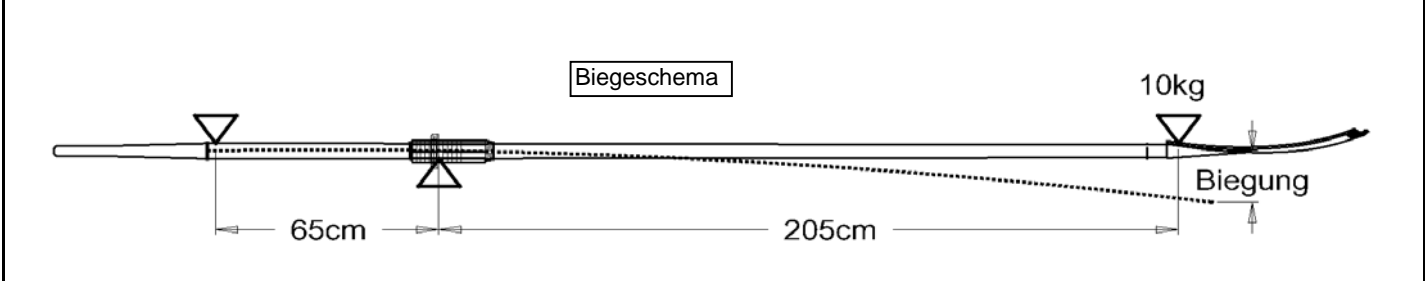

GRIFFE: **Pappelholz** **Carbon mit Gummiauflage**

Männer ☐ 42 - 50mm Männer ☐ 39 - 43mm

Frauen ☐ 39 - 50mm Frauen ☐ 35 - 39mm

Andere Maße ☐ von:.....bis:.....